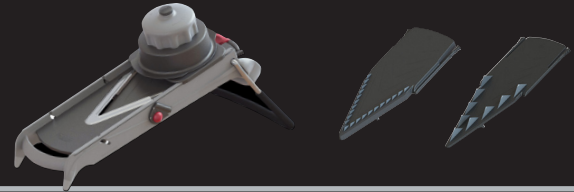

LES MANDOLINES DE BUYER

VIPER

REF					COUPE JULIENNE / JULIENNE CUT		CUBES/DICES LOSANGES/DIAMONDS	RÂPÉS ZESTES GRATED ZEST

2016.00	✓	✓			✓ 4 mm 10 mm		✓ 4 mm 10 mm